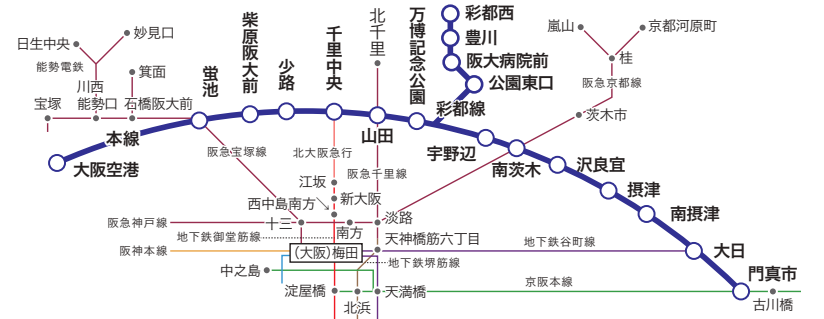

ナビダイヤル TEL 0570-064-268 (運行状況案内ダイヤル)

運行中止や大規模なダイヤ乱れがあった場合、自動音声でご案内
H P http://www.osaka-monorail.co.jp/
モバイルサイト http://www.osaka-monorail.co.jp/m/